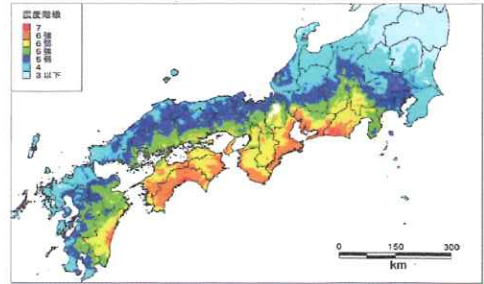

**2025年
防災備蓄
保存版**

**防災用品の備蓄について
義務化に備え、防災備蓄を今すぐ整えましょう！**

もしもの時、大切な命を守れますか？

南海トラフ沿いの大規模地震 (M8からM9クラス)

**30年以内の発生確率
70～80%**

出典：国土交通省ホームページ
https://www.data.jma.go.jp/svd/eew/data/nteq/ (令和6年11月08日時点)

申込期限2025年 3月31日